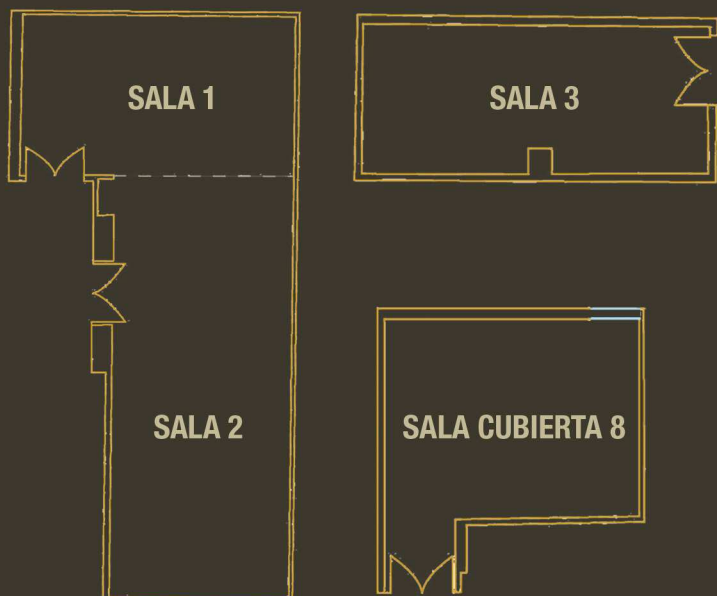

## INSTALACIONES

7 plantas  
177 habitaciones  
Conexión a internet  
Parking  
Hall  
Cafetería  
Restaurantes  
Salas de reuniones  
Spa 31m2  
Sauna  
Baño vapor  
Duchas  
Gimnasio 14m2  
Piscina exterior

## INFORMACIÓN GENERAL

Hotel Vincci Bit 4\*  
Inauguración Primavera 2012  
C/ Josep Pla, 69 • 08019 Barcelona  
Tel.: +34 902 45 45 85  
info@vinccihoteles.com

CAPACIDADES	PLANTA	SUPERFICIE	ALTURA TECHO	LUZ NATURA	teatro	escuela	u	imperial	banquete	cocktail
<b>SALONES</b>										
SALA 1	-1	40,69m	2,90m	NO	30	20	18	24	32	50
SALA 2	-1	70,33m	2,90m	NO	50	40	25	35	55	45
SALA 1+2	-1	111,02m	2,90m	NO	80	60	42	22	87	95
SALA 3	-1	35m	2,90m	NO	25	15	14	24	25	40
SALA CUBIERTA	8	37,23m	2,90m	SI	30	20	19	29	30	45